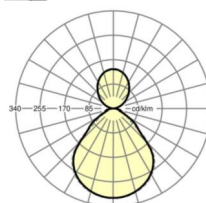

параметры

номер заказа	65733024175
код EAN	4020863479399
номер таможенного тарифа	94051190
Знак прохождения контроля	IP 20, класс защиты I, для рабочих мест за дисплеем 65° < 3000, ENEC10 VDE, F, Indoor, CE
Степень ударопрочности IK	IK03
Температура окружения	ta 25°C
Гарантийный срок	5 лет
Государственные программы поддержки	BEG - государственные субсидии для энергосберегающих зданий (действительна только для Германии)

электротехника

Балласт	Электронный драйвер Multilumen, 4-шага (1 штука)
Мощность системы	38W-21W
сетевое напряжение	230V/50Hz
автоматический предохранитель (пусковой ток)	22 штук/B10, 34 штук/B16, 33 штук/C10, 54 штук/C16
класс энергосбережения/Источник света	C

DEEP-LINK

<https://www.regiolum.de/ru/article/65733024175>

Ссылка	LED 5100lm/38W 840
ηLB	100 %
Φ ↓/↑	67 % / 33 %
UGR поп./вдоль дисплей	16.0 / 16.3
	65° < 3000cd/m²