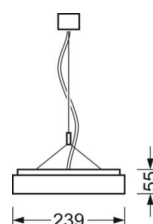

- ① Pendel-Einzelleuchte / Suspended individual luminaire
- ② Pendel-Lichtband / Suspended light run